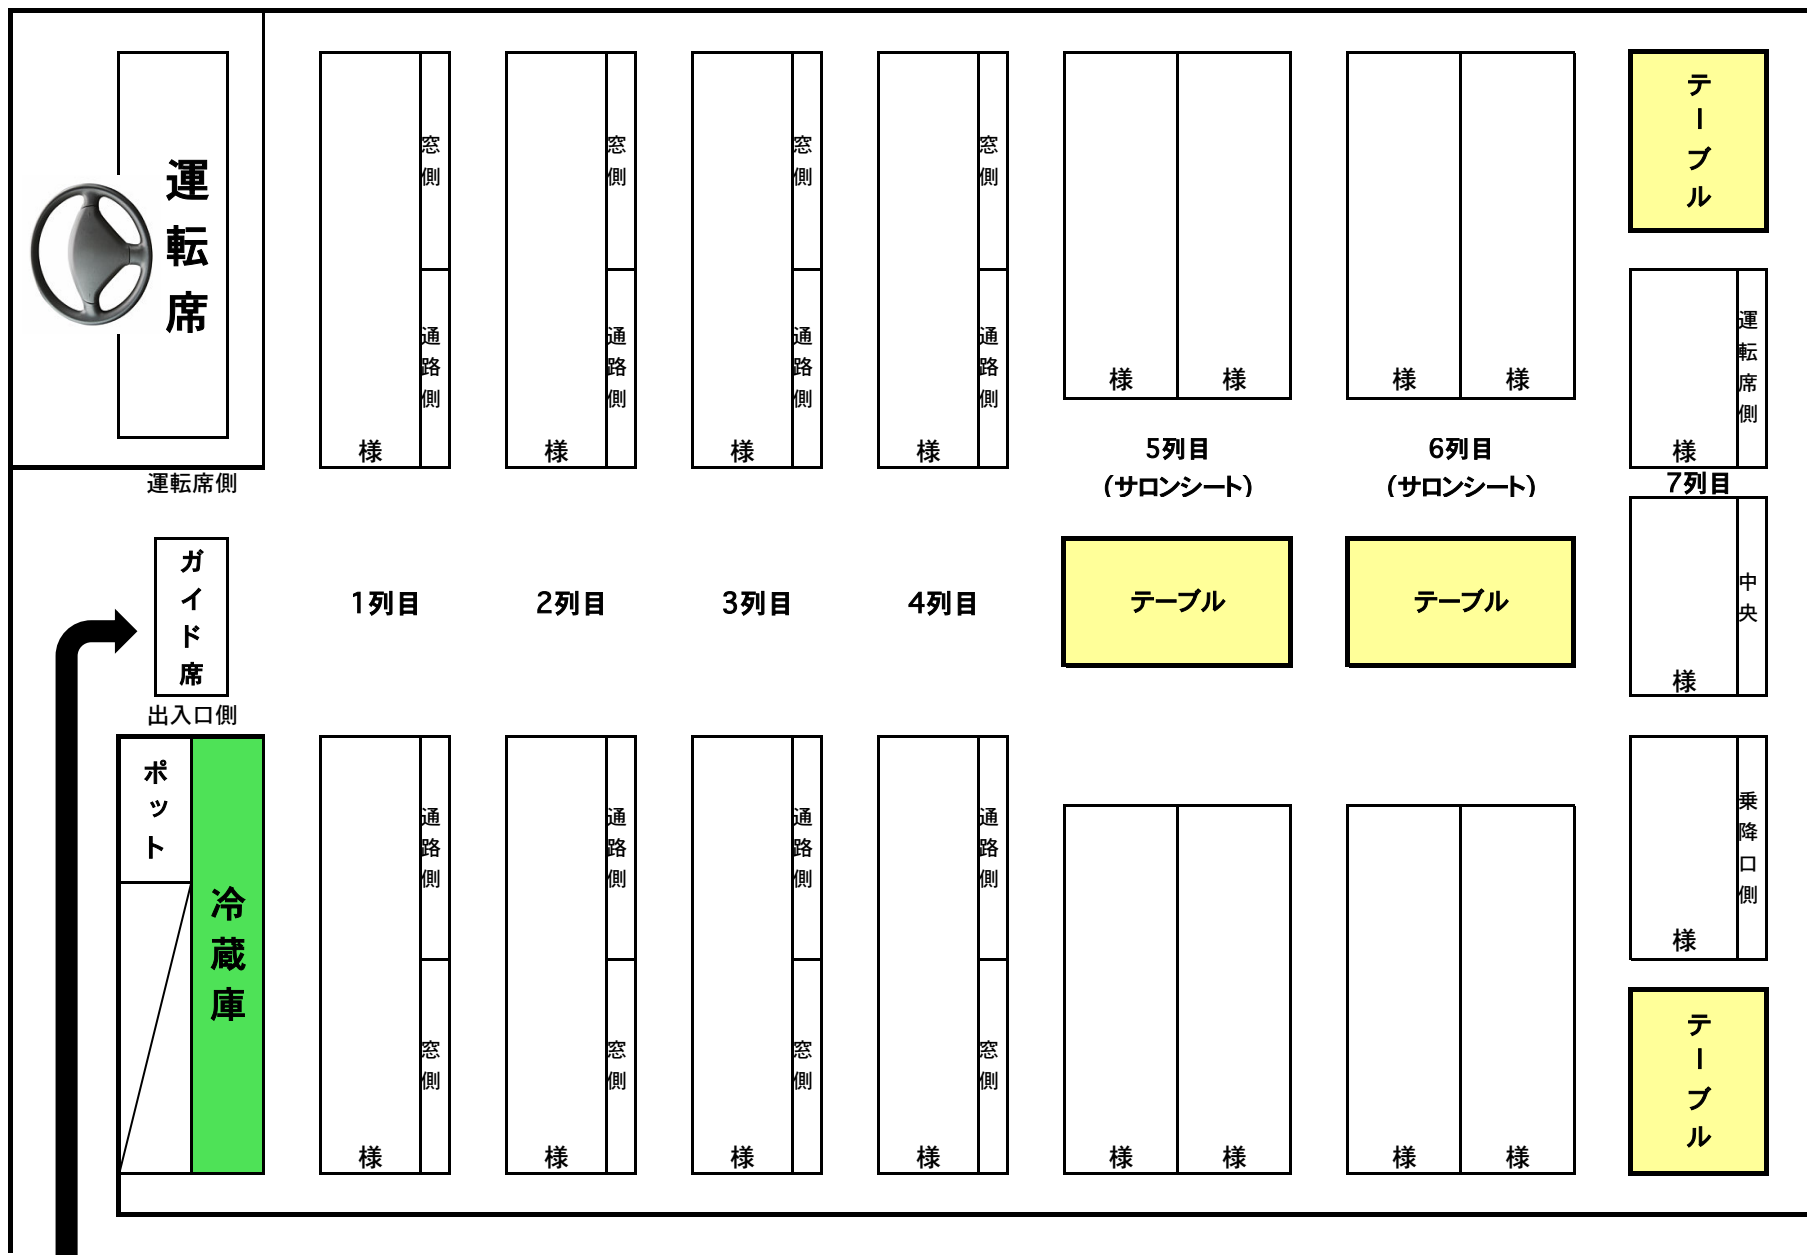

運転席

運転席側

ガイド席

出入口側

ポット

冷蔵庫

窓側

通路側

テーブル

運転席側

様

7列目

中央

様

乗降口側

様

テーブル

乗降口

中型27人乗りサロン 座席表(正座席27)

様

乗降口