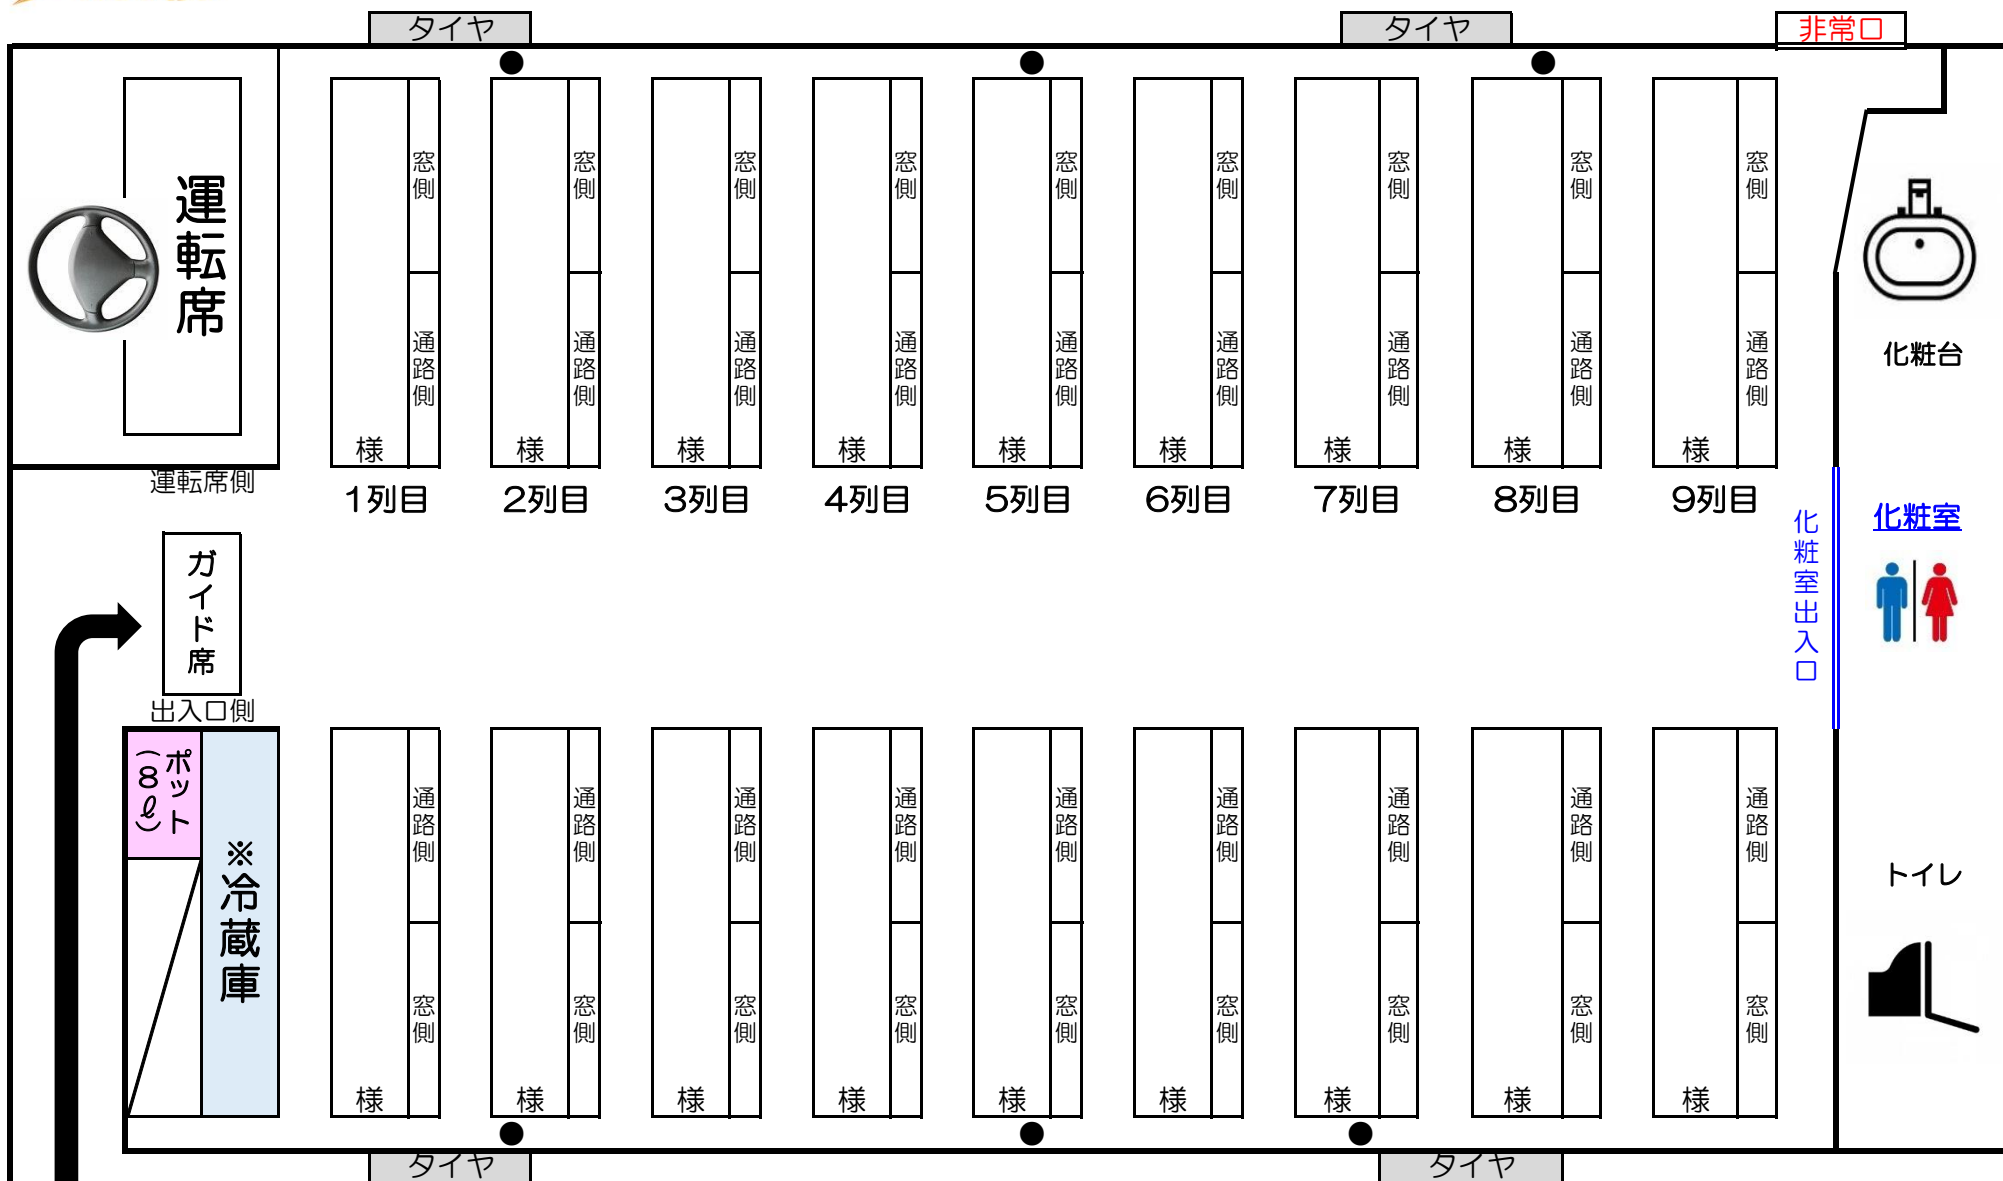

大型36人乗り化粧室トイレ付 座席表 (正座席36席)

様

乗降口

●マイク差込口
 ※冷蔵庫の容量(350ml缶×54本 or 500mlペットボトル35本)

車内は禁煙とさせていただきます。