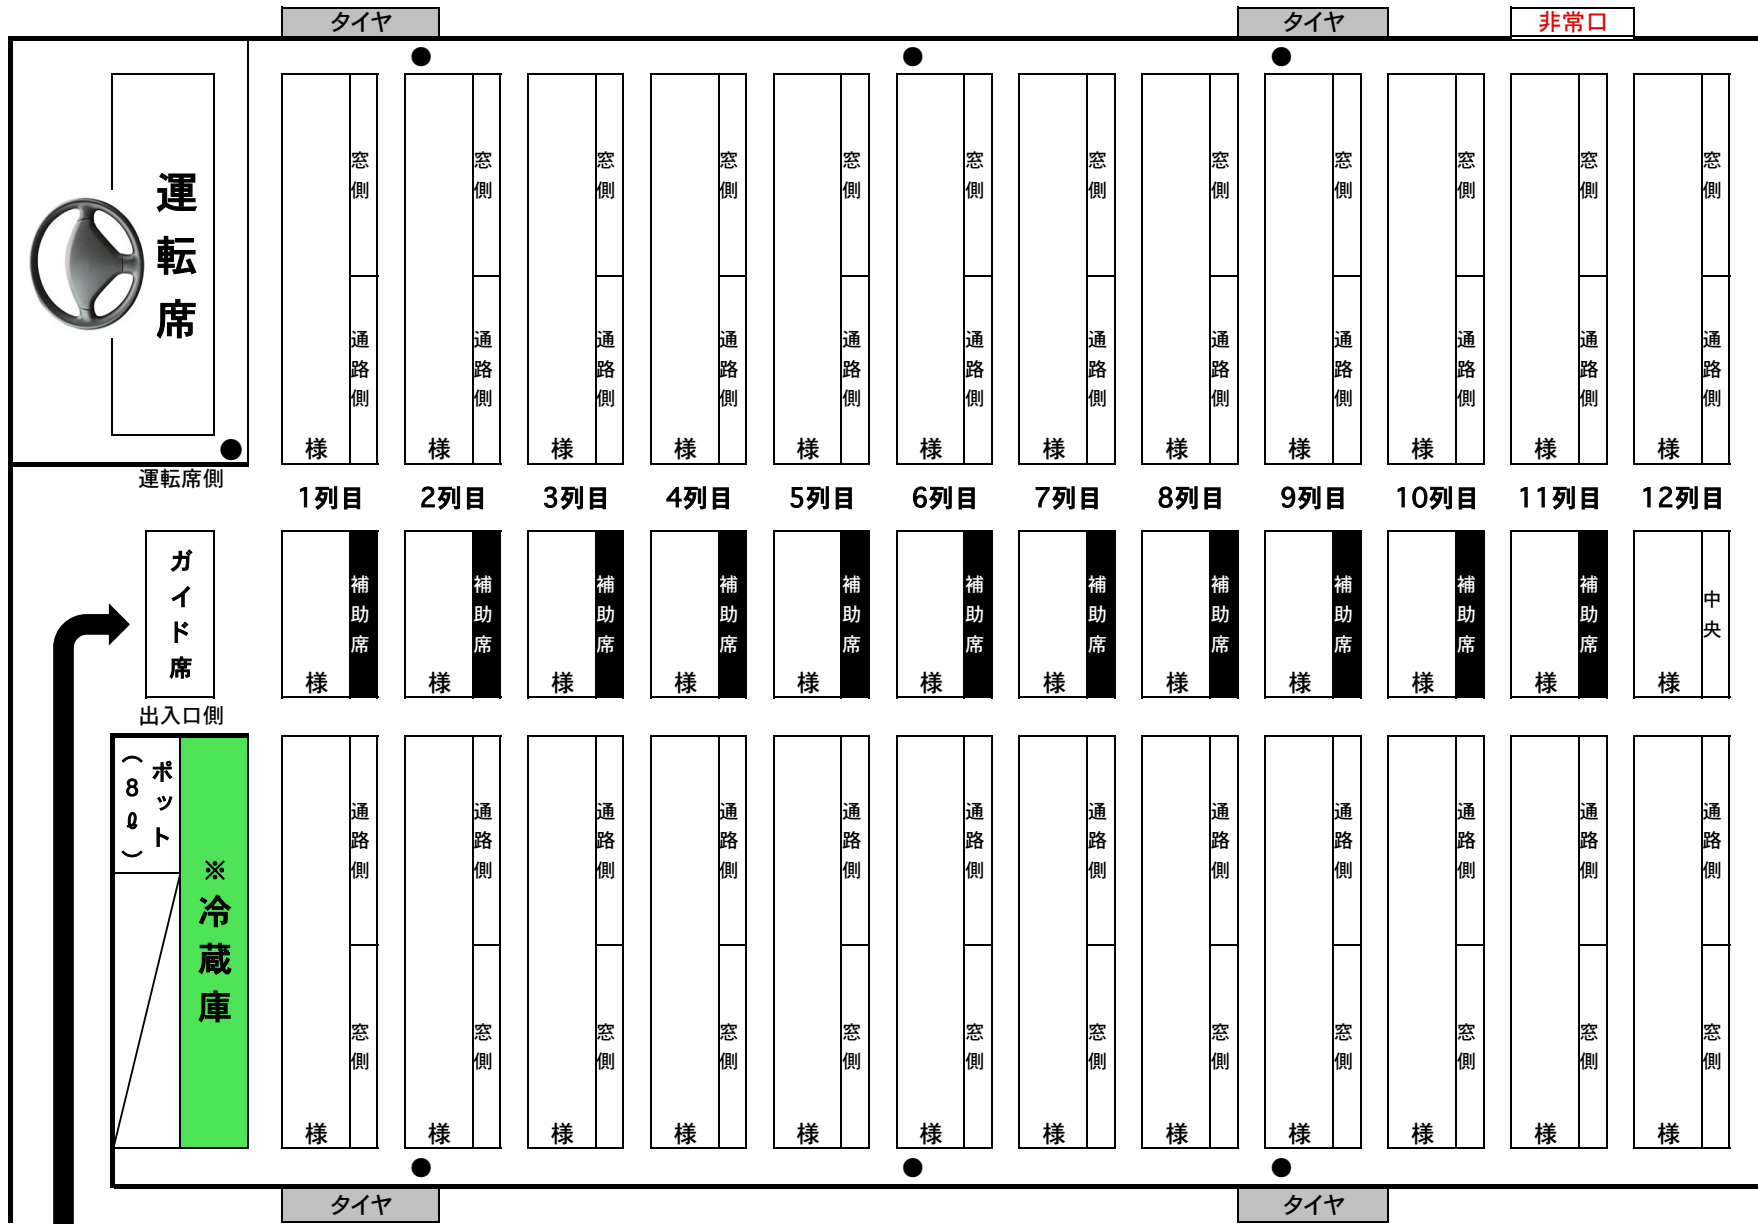

大型58~60人乗り座席表(正座席49席+補助席9~11席)

※58人乗りは10列目、11列目の補助席がございません。

様

乗降口

●マイク差込口

※冷蔵庫の容量(350ml缶×54本 or 500mlペットボトル35本)

車内は禁煙とさせていただきます。