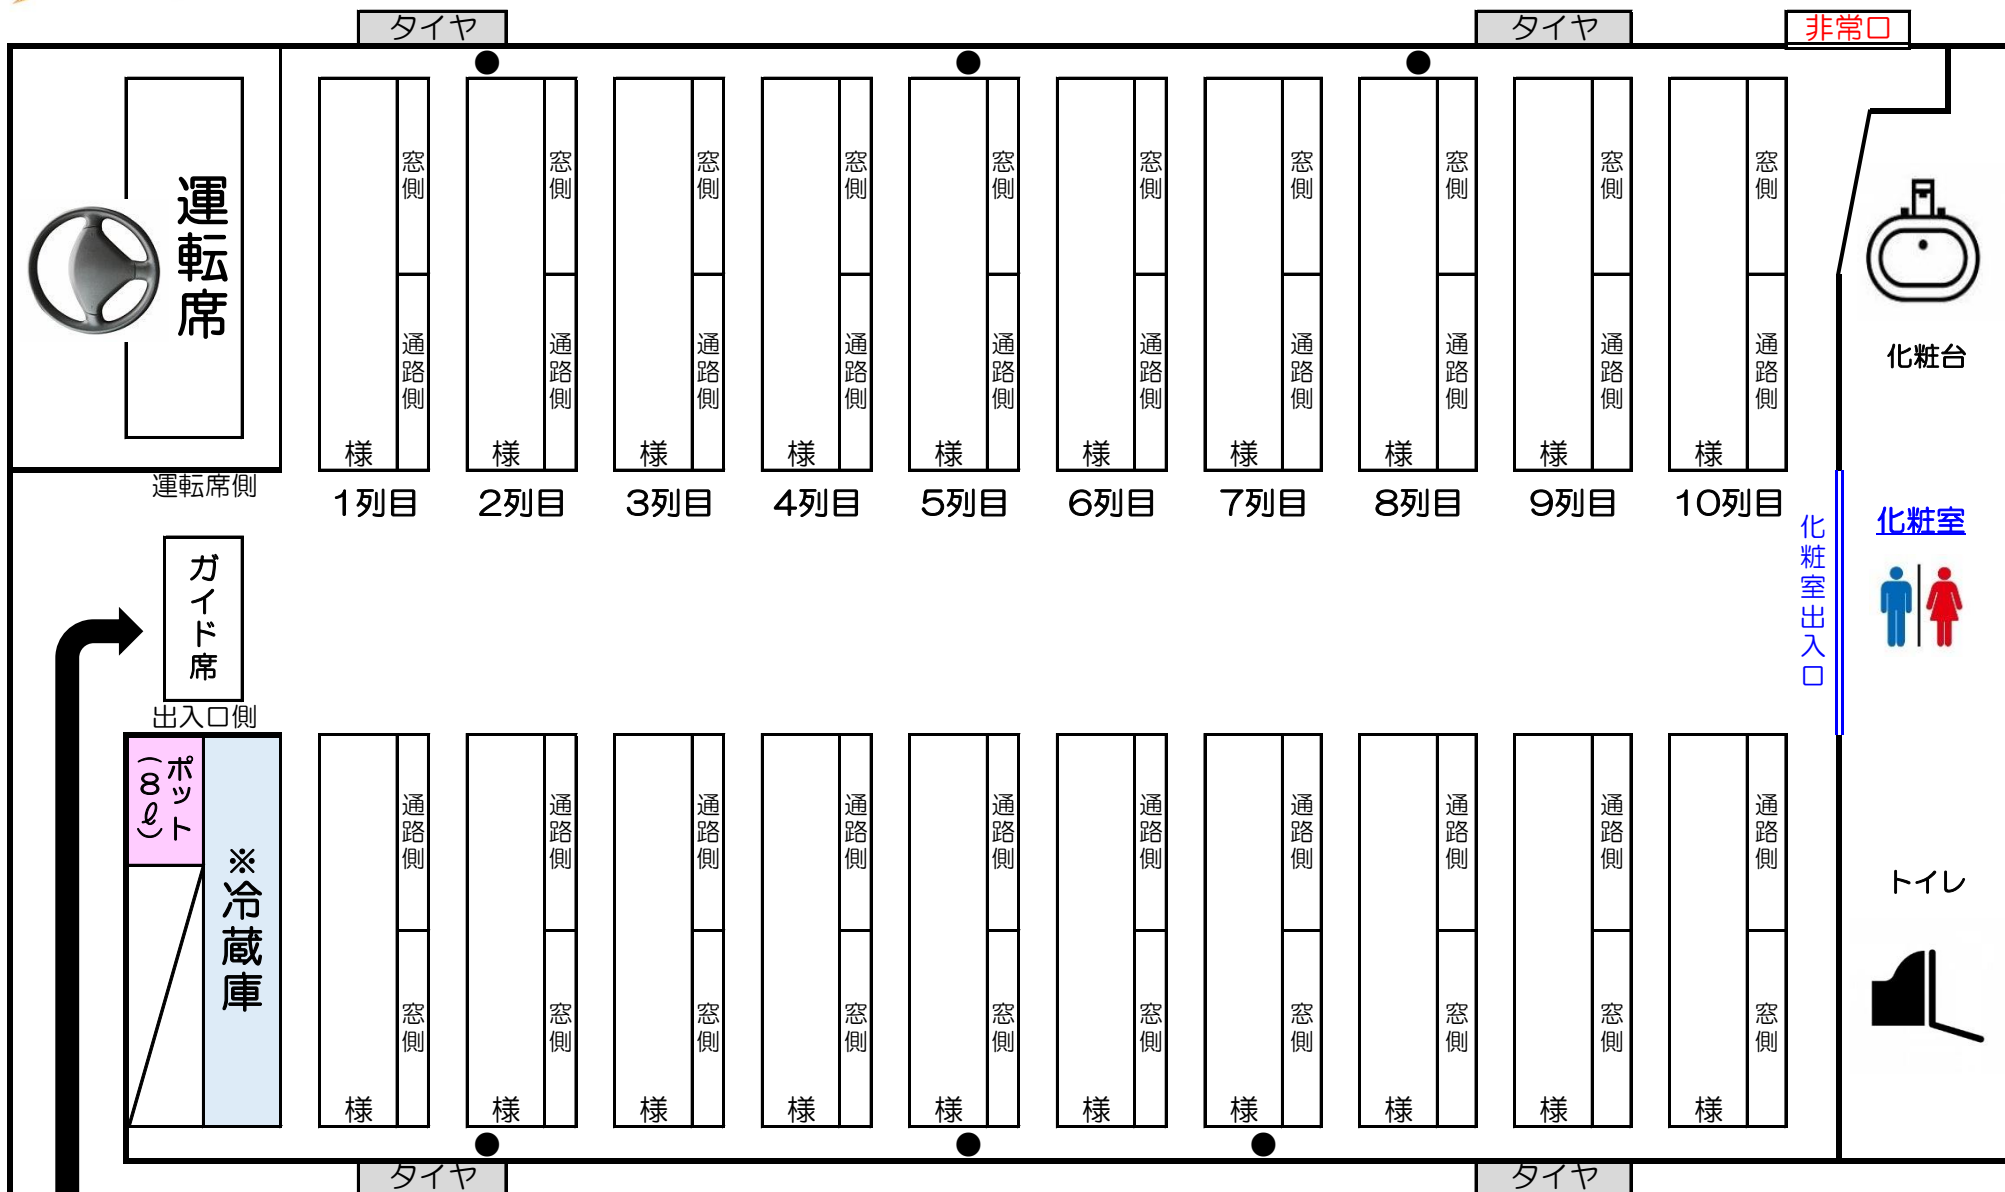

大型40人乗り化粧室トイレ付 座席表 (正座席40席)

様

乗降口

●マイク差込口
※冷蔵庫の容量(350ml缶×54本 or 500mlペットボトル35本)

車内は禁煙とさせていただきます。